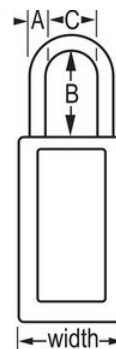

N.º de modelo 411KAMKW417RED

Zenex™ - Rojo; Thermoplastic Safety Padlock, 1-1/2in (38mm) Wide with 1-1/2in (38mm) Tall Shackle, Keyed Alike Master Keyed W417 Cylinder

Uso recomendado para:

Entornos extremos

Mano de obra plurilingüe

Consignación/señalización

Resumen y características

Características del producto

- Candado de consignación de termoplástico
- 1-1/2in (38mm) wide 3in (76mm) tall Thermoplastic red body, shackle with 1-1/2in (38mm) clearance
- Diseñado exclusivamente para usos de consignación y señalización
- Cuerpo del candado de termoplástico no conductor, ligero y resistente
- Personalizar in situ con etiquetas permanentes para escribir
- Compliance with "One Employee, One Lock, One Key" directive
- Cilindro reservado para alta seguridad
- Retención de llave que garantiza que el candado no se queda sin bloquear
- Llaves iguales - cilindro de 6 pines y llave maestra
- Cantidad por envase de almacenamiento 6, cant. por caja completa 36

Detalles del producto

The Master Lock No. 411KAMKW417RED Zenex™ Thermoplastic Safety padlock, Keyed Alike - multiple locks open with the same key - features a 1-1/2in (38mm) wide, 3in (75mm) tall thermoplastic red body and a 1-1/2in (38mm) tall metal shackle. Designed specifically for safety lockout/tagout applications, padlock is key retaining to ensure that padlock is not left unlocked and the high-security reserved for safety 6-pin tumbler cylinder complies with the "one employee, one lock, one key" directive. Se incluyen unas etiquetas para candados en varios idiomas en las que se puede escribir para una personalización in situ. Llave maestra - una llave maestra abre todos los candados del sistema aunque cada uno de ellos cuente con su propia llave independiente.

Especificaciones del producto

Número de producto	411KAMKW417RED
Ancho del cuerpo	38 mm
Medidas del arco	A: 6 mm B: 38 mm C: 20 mm
Color	Rojo
Descripción	Keyed Alike, Master Keyed, Commercial Boxed Packaging
Cant. por envase	6
Cant. por caja completa	36