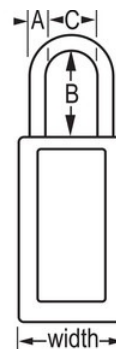

N.º de modelo 411KAMKW417YLW

Yellow Zenex™ Thermoplastic Safety Padlock, 1-1/2in (38mm) Wide with 1-1/2in (38mm) Tall Shackle, Keyed Alike Master Keyed W417 Cylinder

## Características del producto

- Candado de consignación de termoplástico
- 1-1/2in (38mm) wide 3in (76mm) tall Thermoplastic yellow body, shackle with 1-1/2in (38mm) clearance
- Diseñado exclusivamente para usos de consignación y señalización
- Cuerpo del candado de termoplástico no conductor, ligero y resistente
- Personalizar in situ con etiquetas permanentes para escribir
- Compliance with "One Employee, One Lock, One Key" directive
- Cilindro reservado para alta seguridad
- Retención de llave que garantiza que el candado no se queda sin bloquear
- Llaves iguales - cilindro de 6 pines y llave maestra
- Cantidad por envase de almacenamiento 6, cant. por caja completa 36

## Detalles del producto

The Master Lock No. 411KAMKW417YLW Zenex™ Thermoplastic Safety padlock, Keyed Alike - multiple locks open with the same key - features a 1-1/2in (38mm) wide, 3in (75mm) tall thermoplastic yellow body and a 1-1/2in (38mm) tall metal shackle. Designed specifically for safety lockout/tagout applications, padlock is key retaining to ensure that padlock is not left unlocked and the high-security reserved for safety 6-pin tumbler cylinder complies with the "one employee, one lock, one key" directive. Se incluyen unas etiquetas para candados en varios idiomas en las que se puede escribir para una personalización in situ. Llave maestra - una llave maestra abre todos los candados del sistema aunque cada uno de ellos cuente con su propia llave independiente.

# Especificaciones del producto

<b>Número de producto</b>	411KAMKW417YLW
<b>Ancho del cuerpo</b>	38 mm
<b>Medidas del arco</b>	A: 6 mm B: 38 mm C: 20 mm
<b>Color</b>	Amarillo
<b>Descripción</b>	Keyed Alike, Master Keyed, Commercial Boxed Packaging
<b>Cant. por envase</b>	6
<b>Cant. por caja completa</b>	36