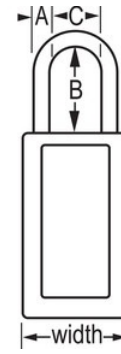

N.º de modelo 411MKW417BLK

Black Zenex™ Thermoplastic Safety Padlock, 1-1/2in (38mm) Wide with 1-1/2in (38mm) Tall Shackle, Master Keyed W417 Cylinder

## Características del producto

- Candado de consignación de termoplástico
- 1-1/2in (38mm) wide 3in (76mm) tall Thermoplastic black body, shackle with 1-1/2in (38mm) clearance
- Diseñado exclusivamente para usos de consignación y señalización
- Cuerpo del candado de termoplástico no conductor, ligero y resistente
- Personalizar in situ con etiquetas permanentes para escribir
- Compliance with "One Employee, One Lock, One Key" directive
- Cilindro reservado para alta seguridad
- Retención de llave que garantiza que el candado no se queda sin bloquear
- Cilindro de 6 pines y llave maestra, cantidad por envase de almacenamiento 6, cant. por caja completa 36

## Detalles del producto

The Master Lock No. 411MKW417BLK Zenex™ Thermoplastic Safety padlock, Master keyed - a master key opens all the locks in the system although each lock has its own unique key - features a 1-1/2in (38mm) wide, 3in (75mm) tall thermoplastic black body and a 1-1/2in (38mm) tall metal shackle. Diseñado específicamente para usos de consignación/señalización, el candado cuenta con una retención de llave para garantizar que el candado no se queda desbloqueado, y el cilindro de pines de 6 pines de alta seguridad cumple con la directiva "un empleado, un candado | cerradura, una llave". Se incluyen unas etiquetas para candados en varios idiomas en las que se puede escribir para una personalización in situ.

# Especificaciones del producto

<b>Número de producto</b>	411MKW417BLK
<b>Ancho del cuerpo</b>	38 mm
<b>Medidas del arco</b>	A: 6 mm B: 38 mm C: 20 mm
<b>Color</b>	Negro
<b>Descripción</b>	Master Keyed, Keyed Different, Commercial Boxed Packaging
<b>Cant. por envase</b>	6
<b>Cant. por caja completa</b>	36