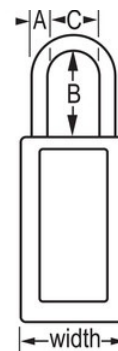

## Características del producto

- Candado de consignación de termoplástico
- 1-1/2in (38mm) wide 3in (76mm) tall Thermoplastic green body, shackle with 1-1/2in (38mm) clearance
- Diseñado exclusivamente para usos de consignación y señalización
- Cuerpo del candado de termoplástico no conductor, ligero y resistente
- Personalizar in situ con etiquetas permanentes para escribir
- Compliance with "One Employee, One Lock, One Key" directive
- Cilindro reservado para alta seguridad
- Retención de llave que garantiza que el candado no se queda sin bloquear
- Cilindro de 6 pines y llave maestra, cantidad por envase de almacenamiento 6, cant. por caja completa 36

## Detalles del producto

The Master Lock No. 411MKW417GRN Zenex™ Thermoplastic Safety padlock, Master keyed - a master key opens all the locks in the system although each lock has its own unique key - features a 1-1/2in (38mm) wide, 3in (75mm) tall thermoplastic green body and a 1-1/2in (38mm) tall metal shackle. Designed specifically for safety lockout/tagout applications, padlock is key retaining to ensure that padlock is not left unlocked and the high-security reserved for safety 6-pin tumbler cylinder complies with the "one employee, one lock, one key" directive. Se incluyen unas etiquetas para candados en varios idiomas en las que se puede escribir para una personalización in situ.

## Especificaciones del producto

<b>Número de producto</b>	411MKW417GRN
<b>Ancho del cuerpo</b>	38 mm
<b>Medidas del arco</b>	A: 6 mm B: 38 mm C: 20 mm
<b>Color</b>	Verde
<b>Descripción</b>	Master Keyed, Keyed Different, Commercial Boxed Packaging
<b>Cant. por envase</b>	6
<b>Cant. por caja completa</b>	36