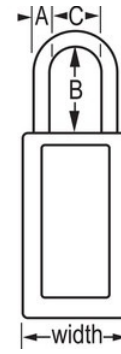

Especificaciones del producto

Número de producto	411MKW417PRP
Ancho del cuerpo	38 mm
Medidas del arco	A: 6 mm B: 38 mm C: 20 mm
Color	Morado
Descripción	Master Keyed, Keyed Different, Commercial Boxed Packaging
Cant. por envase	6
Cant. por caja completa	36

Master Lock Europa, S.A.S.

10 avenue de l'arche - Le Colisée Gardens, bâtiment A - 92 400 Courbevoie - La Défense - France
O:+33-1-41437200 | F:+33-1-41437204
www.masterlock.eu