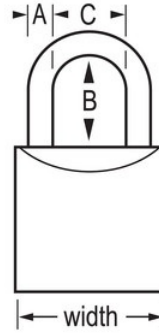

N.º de modelo 4130

1-1/8in (29mm) Wide Brass Padlock

Uso recomendado para:

Armarios

Puertas y vallas de seguridad

Equipos de tratamiento de residuos

Tapas de pozos y fosas sépticas

Resumen y características

Características del producto

- 1-1/8in (29mm) wide brass body provides resistance to the elements
- 9/16in (14mm) tall, 3/16in (5mm) hardened steel shackle
- El cilindro de 4 pines sin cambio de llave ofrece resistencia a robos

Detalles del producto

The Master Lock No. 4130 Economy Padlock features a 1-1/8in (29mm) wide brass body to resist the elements and a 9/16in (14mm) tall, 3/16in (5mm) diameter hardened steel shackle for excellent cut resistance. Ideal para armarios y vallas, el cilindro de 3 pines sin cambio de llave ofrece una mayor resistencia a robos.

Especificaciones del producto

Número de producto	4130
Ancho del cuerpo	29 mm
Medidas del arco	A: 5 mm B: 14 mm C: 14 mm
Color	Dorado
Descripción	Llaves diferentes, envase comercial en caja
Cant. por envase	12
Cant. por caja completa	72