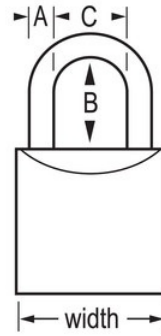

## Características del producto

- Llaves iguales - realice el pedido de varios candados para abrir con la misma llave
- 1-1/8in (29mm) wide brass body provides resistance to the elements
- 9/16in (14mm) tall, 3/16in (5mm) hardened steel shackle
- El cilindro de 4 pines sin cambio de llave ofrece resistencia a robos

## Detalles del producto

The Master Lock No. 4130KA Economy Padlock, Keyed Alike - multiple locks open with the same key - features a 1-1/8in (29mm) wide brass body to resist the elements and a 9/16in (14mm) tall, 3/16in (5mm) diameter hardened steel shackle for excellent cut resistance. Ideal para armarios y vallas, el cilindro de 3 pines sin cambio de llave ofrece una mayor resistencia a robos.

## Especificaciones del producto

<b>Número de producto</b>	4130KA
<b>Ancho del cuerpo</b>	29 mm
<b>Medidas del arco</b>	A: 5 mm B: 14 mm C: 14 mm
<b>Color</b>	Dorado
<b>Descripción</b>	Llaves iguales, envase comercial en caja
<b>Cant. por envase</b>	12
<b>Cant. por caja completa</b>	72