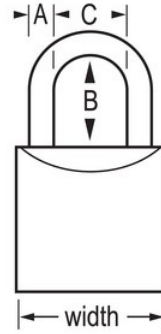

N.º de modelo 4150KA

1-7/8in (48mm) Wide V-Line Brass Padlock,
Keyed Alike

Uso recomendado para:

Armarios

Puertas y vallas de
seguridad

Equipos de
tratamiento de
residuos

Tapas de pozos y
fosas sépticas

Resumen y características

Características del producto

- Llaves iguales - realice el pedido de varios candados para abrir con la misma llave
- 1-7/8in (48mm) wide brass body provides resistance to the elements
- 15/16in (24mm) tall, 9/32in (7mm) hardened steel shackle
- El cilindro de 5 pines sin cambio de llave ofrece resistencia a robos

Detalles del producto

The Master Lock No. 4150KA Economy Padlock, Keyed Alike - multiple locks open with the same key - features a 1-7/8in (48mm) wide brass body to resist the elements and a 15/16in (24mm) tall, 9/32in (7mm) diameter hardened steel shackle for excellent cut resistance. Ideal para armarios y vallas, el cilindro de 5 pines sin cambio de llave ofrece una mayor resistencia a robos.

Especificaciones del producto

Número de producto	4150KA
Ancho del cuerpo	48 mm
Medidas del arco	A: 7 mm B: 24 mm C: 25 mm
Color	Dorado
Descripción	Llaves iguales, envase comercial en caja
Cant. por envase	12
Cant. por caja completa	72