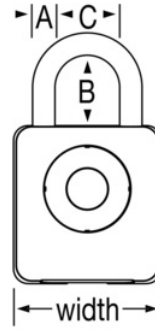

Detalles del producto

El candado Bluetooth® n.º 4400EURC de Master Lock cuenta con un cuerpo de metal de 47 mm de ancho para mayor durabilidad. El arco, que tiene un diámetro de 7 mm, ofrece una extracción vertical de 22 mm y es de aleación de boro, lo cual ofrece una resistencia máxima a cortes y cortes con sierra. Proteja su inicio | hogar o negocio con el sistema Master Lock Vault para disfrutar de una seguridad, simplicidad y responsabilidad inigualables gracias a lo último en tecnología de candado | cerradura Bluetooth de Master Lock. Estos candados soportan ataques físicos y hackeos, protegiendo su propiedad con cifrado de grado militar y características de alta seguridad. Los administradores controlan el acceso a los candados | cerradura individuales o de todo el sistema con nuestras cómodas opciones de aplicación e interfaz web, mientras que los usuarios disfrutan de un acceso sencillo y seguro a los candados o cajas de candado | cerradura asignados.

Especificaciones del producto

Número de producto	4400EUREC
Ancho del cuerpo	47 mm
Medidas del arco	A: 7 mm B: 22 mm C: 21 mm
Color	Negro
Descripción	Embalaje electrónico, de comercio electrónico
Cant. por caja completa	24