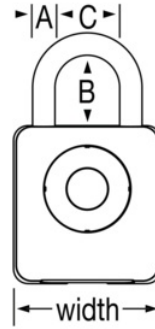

Detalles del producto

El candado Bluetooth® n.º 4400EUREC de Master Lock cuenta con un cuerpo de metal de 47 mm de ancho para mayor durabilidad. El arco, que tiene un diámetro de 7 mm, ofrece una extracción vertical de 22 mm y es de aleación de boro, lo cual ofrece una resistencia máxima a cortes y cortes con sierra. Proteja su inicio | hogar o negocio con el sistema Master Lock Vault para disfrutar de una seguridad, simplicidad y responsabilidad inigualables gracias a lo último en tecnología de candado | cerradura Bluetooth de Master Lock. Estos candados soportan ataques físicos y hackeos, protegiendo su propiedad con cifrado de grado militar y características de alta seguridad. Los administradores controlan el acceso a los candados | cerradura individuales o de todo el sistema con nuestras cómodas opciones de aplicación e interfaz web, mientras que los usuarios disfrutan de un acceso sencillo y seguro a los candados o cajas de candado | cerradura asignados.

Especificaciones del producto

Número de producto	4400EUREC
Ancho del cuerpo	47 mm
Medidas del arco	A: 7 mm B: 22 mm C: 21 mm
Color	Negro
Descripción	Embalaje electrónico, de comercio electrónico
Cant. por caja completa	24