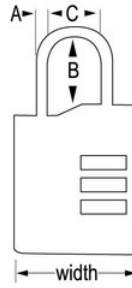

Equipaje y viajes

Nivel de seguridad:

Seguridad básica-media:

Generalmente recomendado para uso interior general

Resumen y características

Características del producto

- Cuerpo de zinc de 30 mm de ancho para mayor durabilidad
- El arco de acero de 3 mm de diámetro se adapta a la mayoría de las cremalleras de equipaje
- Permite a los inspectores de la TSA inspeccionar y volver a cerrar el equipaje sin dañar el candado
- Producto reconocido en 29 países en todo el mundo
- Candados del mismo color en cada pack - morado, azul, rojo o negro
- Cada pack contiene dos candados
- Garantía limitada de por vida

Certificaciones

Detalles del producto

El candado para equipaje aprobado por la TSA con combinación reprogramable n.º 4686EURT de Master Lock cuenta con un cuerpo de zinc de 30 mm de ancho para mayor durabilidad. El arco de 3 mm de diámetro mide 20 mm de largo y es de acero, lo que ofrece una mayor solidez. Los inspectores de la Administración de Seguridad en el Transporte (TSA, por sus siglas en inglés) pueden abrir, inspeccionar y volver a cerrar el equipaje que ha sido cerrado con un candado aprobado por la TSA. ¡Cierre su equipaje facturado con el candado que los inspectores de la TSA no van a cortar! La garantía limitada de por vida le ofrece la tranquilidad de una marca de confianza.

Especificaciones del producto

Número de producto	4686EURT
Ancho del cuerpo	30 mm
Medidas del arco	A: 3 mm B: 20 mm C: 14 mm
Color	Variado
Descripción	Sin llave
Cant. por envase	4
Cant. por caja completa	16