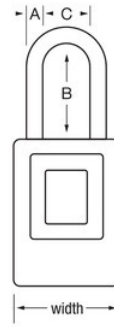

N.º de modelo 4901EURDLH

Candado biométrico Master Lock de 56 mm de ancho

## Detalles del producto

El candado biométrico 4901EURDLH de Master Lock cuenta con un cuerpo de metal de 56 mm de ancho de gran durabilidad. El arco, que tiene un diámetro de 9 mm, ofrece una extracción vertical de 51 mm y es de aleación de boro, lo cual ofrece una resistencia máxima a cortes y cortes con sierra. La interfaz biométrica ofrece una gran facilidad de uso y comodidad, ya que no cuenta con llaves que se puedan perder o combinaciones que haya que recordar: su huella dactilar es la llave. El candado tiene capacidad para almacenar múltiples huellas dactilares, de forma que permita el acceso a múltiples usuarios y resulte fácil de configurar. La garantía limitada de 2 años le ofrece la tranquilidad de una marca de confianza.

## Especificaciones del producto

<b>Número de producto</b>	4901EURDLH
<b>Ancho del cuerpo</b>	56 mm
<b>Medidas del arco</b>	A: 9 mm B: 51 mm C: 23 mm
<b>Color</b>	Negro
<b>Descripción</b>	Llaves iguales
<b>Cant. por caja completa</b>	4