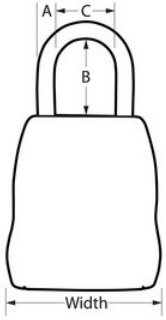

N.º de modelo 5400EURD

Caja de custodia de llaves mediana Select Access®; - con arco

Uso recomendado para:

Tarjetas de acceso y llaves compartidas

Resumen y características

Características del producto

- Compartimento para llaves mediano que permite guardar varias llaves de casa
- Cómoda combinación personalizable para una seguridad óptima
- El cuerpo moldeado y el arco con revestimiento de vinilo evitan los arañazos
- Caja de custodia de llaves con arco para un uso portátil
- La puerta con persiana ofrece una mejor resistencia ante las inclemencias meteorológicas y una mayor discreción
- Para una mayor seguridad, considere instalar Select Access® en un lugar discreto

Detalles del producto

La caja de custodia de llaves con arco y Select Access® n.º 5400EURD de Master Lock cuenta con un cuerpo de metal de 90 mm de ancho para mayor durabilidad y permite guardar varias llaves de casa. Deje de guardar sus llaves debajo del felpudo o de una maceta: Select Access® es la solución perfecta para compartir las llaves. El diseño portátil permite un uso de quita y pon. Combinación personalizable de 4 dígitos para una mayor seguridad y comodidad sin necesidad de llave. La puerta con persiana protege las ruedas de la combinación de las inclemencias meteorológicas, la suciedad y el polvo, y el cuerpo moldeado y el arco con revestimiento de vinilo evitan los arañazos. La garantía limitada de por vida le ofrece la tranquilidad de una marca de confianza.

Especificaciones del producto

Número de producto	5400EURD
Medidas del arco	A: 11 mm B: 37 mm C: 48 mm
Dimensiones exteriores (alto x ancho x profundidad)	15.7 cm x 9 cm x 4 cm
Color	Gris
Descripción	
Cant. por caja completa	4