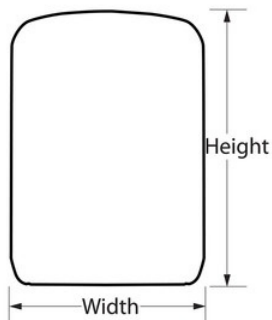

# Especificaciones del producto

Número de producto	5401EURD
Dimensiones exteriores (alto x ancho x profundidad)	11,9 cm x 8,5 cm x 3,6 cm
Color	Gris
Descripción	
Cant. por caja completa	4

---