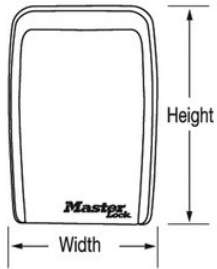

N.º de modelo 5423EURD

Push Button Key Lock Box Select Access® - Montaje en la pared

Uso recomendado para:

Tarjetas de acceso y llaves compartidas

Resumen y características

Características del producto

- Diseño de montaje en pared para permitir una instalación permanente
- Cómodo mecanismo de cierre con botones de presión con un teclado telefónico con formato alfanumérico familiar
- Combinación reprogramable utilizando hasta 12 letras, números o ambos
- Botones grandes para facilitar su uso, especialmente en condiciones de poca luz
- Cavidad interna grande que evita los atascos, incluso cuando alberga múltiples llaves
- La cubierta protectora resistente a la intemperie evita la congelación y los atascos
- El cuerpo moldeado y el arco con revestimiento de vinilo evitan los arañazos
- Dimensiones internas: 8,5 x 6,1 x 1,2 cm

Detalles del producto

La caja de custodia de llaves con botones de presión de montaje en pared 5423EURD de Master Lock cuenta con un cuerpo de metal de 79 mm de ancho de gran durabilidad. Deje de guardar sus llaves debajo del felpudo o de una maceta: Select Access® es la solución perfecta para compartir las llaves. Diseño de montaje en pared que permite una instalación permanente. Gracias a los botones de presión, el modelo 5423EURD Select Access resulta muy fácil de usar, incluso llevando guantes, para las personas mayores o los niños. Combinación reprogramable para una gran comodidad sin necesidad de llave y una mayor seguridad. La cubierta protectora resistente a la intemperie evita la congelación y los atascos, mientras que el paragolpes moldeado y el arco revestido de vinilo ayudan a evitar los arañazos. La garantía limitada de por vida le ofrece la tranquilidad de una marca de confianza.

Especificaciones del producto

Número de producto	5423EURD
Dimensiones exteriores (alto x ancho x profundidad)	11,7 cm x 7,9 cm x 5,2 cm
Color	Negro
Descripción	
Cant. por caja completa	4

Master Lock Europa, S.A.S.