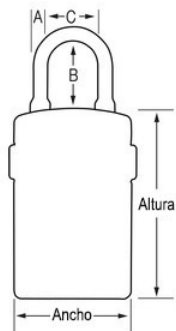

Especificaciones del producto

Número de producto	5440EURD
Medidas del arco	A: 10 mm B: 36 mm C: 46 mm
Dimensiones exteriores (alto x ancho x profundidad)	18,3 cm x 8,3 cm x 5,9 cm
Color	Variado
Descripción	
Cant. por caja completa	2