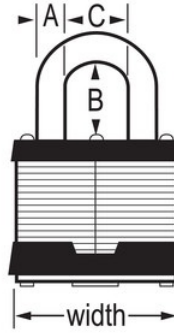

## Características del producto

- Llaves iguales - realice el pedido de múltiples candados para abrir con la misma llave o para combinar con otros candados con el cilindro W1
- El candado de nivel profesional cuenta con una protección superior frente a las perforaciones y el apalancamiento
- Cuerpo de 2" (51 mm) de ancho de acero laminado para una resistencia superior
- Arco de aleación de boro endurecido de 1-1/2" (38 mm) de alto y 3/8" (10 mm) de diámetro para una resistencia superior a los cortes
- Cierre con rodamiento de doble bola para una máxima resistencia al forzado
- Cilindro de 4 pines no modificable W1 para ayudar a evitar los robos

## Detalles del producto

Los candados de acero laminado con llaves iguales (varios candados se abren con la misma llave) n.º 5KALF de Master Lock cuentan con un cuerpo de candado | cerradura de acero laminado reforzado de 2" (51 mm) que ofrece una solidez adicional y un arco de acero endurecido de 1-1/2" (38 mm) de alto y 3/8" (10 mm) de diámetro para una excelente resistencia a los cortes. Cierre con rodamiento de dos bolas para una máxima resistencia al forzado, lo cual hace que sea ideal para usos industriales y el cilindro de 4 pines no modificable W1 ayuda a evitar los robos. Existen candados con llaves iguales disponibles para combinar con otros candados con el cilindro W1.

## Especificaciones del producto

<b>Número de producto</b>	5KALF
<b>Ancho del cuerpo</b>	51 mm
<b>Medidas del arco</b>	A: 10 mm B: 38 mm C: 24 mm
<b>Color</b>	Gris
<b>Descripción</b>	Llaves iguales, envase comercial en caja
<b>Cant. por envase</b>	6
<b>Cant. por caja completa</b>	24