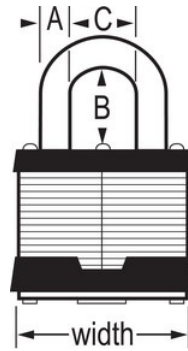

N.º de modelo 5KALF

Candado de 55 mm de ancho con cilindro de pines de acero laminado y arco de 40 mm, llaves iguales

Uso recomendado para:

Equipo y zonas de construcción

Puertas comerciales, empresariales e industriales

Cajas de herramientas y cajas eléctricas

Depósitos de herramientas

Resumen y características

Características del producto

- Llaves iguales - realice el pedido de múltiples candados para abrir con la misma llave o para combinar con otros candados con el cilindro W1
- El candado de nivel profesional cuenta con una protección superior frente a las perforaciones y el apalancamiento
- Cuerpo de 55 mm de ancho de acero laminado para una resistencia superior
- Arco de aleación de boro endurecido de 40 mm de alto y 9 mm de diámetro para una resistencia superior a los cortes
- Mecanismo de cierre con rodamiento de bola que proporciona una mayor resistencia al uso de palancas
- Cilindro de 4 pines no modificable W1 para ayudar a evitar los robos

Detalles del producto

El candado de acero laminado con llaves iguales (varios candados se abren con la misma llave) n.º 5KALF de Master Lock cuenta con un cuerpo de acero laminado reforzado de 55 mm que ofrece una solidez adicional y un arco de acero endurecido de 40 mm de alto y 9 mm de diámetro para ofrecer una excelente resistencia frente a los cortes. El mecanismo de cierre con rodamiento de bolas ofrece una resistencia al uso de palancas adicional lo que hace que resulte ideal para aplicaciones industriales, y el cilindro W1 de 4 pines sin cambio de llave ayuda a evitar los robos. Existen candados con llaves iguales disponibles para combinar con otros candados con el cilindro W1.

Especificaciones del producto

Número de producto	5KALF
Ancho del cuerpo	55 mm
Medidas del arco	A: 9 mm B: 40 mm C: 24 mm
Color	Acero
Descripción	Llaves iguales, envase comercial en caja
Cant. por envase	6
Cant. por caja completa	24