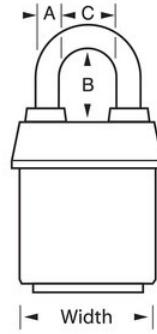

## Características del producto

- Llaves iguales - realice el pedido de múltiples candados para abrir con la misma llave o para combinar con otros candados con el cilindro W6000
- Ideal for harsh outdoor conditions - exclusive ProSeries® Weather Tough® cover protects lock from water, ice, dirt and grime
- Los candados ProSeries® están diseñados para usos comerciales/industriales
- 2-1/8in (54mm) heavy steel body withstands physical attack
- 1-1/2in (39mm) tall, 5/16in (8mm) diameter brass shackle for extra corrosion resistance
- Mecanismo de cierre de doble bola que resiste tirones y palancas
- El cilindro de 5 pines con cambio de llave de alta seguridad con pines de bobina es prácticamente imposible de robar

## Detalles del producto

The Master Lock No. 6121KAB ProSeries® Weather Tough® Covered Laminated Padlock, Keyed Alike - multiple locks open with the same key - features a 2-1/8in (54mm) wide heavy steel body to withstand physical attack and a 1-1/2in (39mm) tall, 5/16in (8mm) diameter brass shackle for extra corrosion resistance. La cubierta exclusiva protege este candado de los elementos adversos y un cilindro de 5 pines con cambio de llave de alta seguridad con pines de bobina es prácticamente imposible de robar.

## Especificaciones del producto

<b>Número de producto</b>	6121KAB
<b>Ancho del cuerpo</b>	54 mm
<b>Medidas del arco</b>	A: 8 mm B: 38 mm C: 22 mm
<b>Color</b>	Negro
<b>Descripción</b>	Llaves iguales, envase comercial en caja
<b>Cant. por envase</b>	6
<b>Cant. por caja completa</b>	24