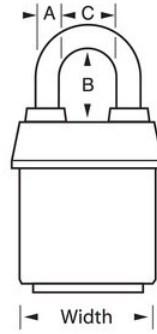

N.º de modelo 6121KABBLU

2-1/8in (54mm) Wide ProSeries®; Weather Tough®; Candado con cilindro de pines de acero laminado y cambio de llave, arco de latón, llaves iguales - Azul

Uso recomendado para:

Puertas y vallas de seguridad

Detalles del producto

The Master Lock No. 6121KAB ProSeries® Weather Tough® Covered Laminated Padlock, Keyed Alike - multiple locks open with the same key - features a 2-1/8in (54mm) wide heavy steel body to withstand physical attack and a 1-1/8in (29mm) tall, 5/16in (8mm) diameter brass shackle for extra corrosion resistance. La cubierta exclusiva protege este candado de los elementos adversos y un cilindro de 5 pines con cambio de llave de alta seguridad con pines de bobina es prácticamente imposible de robar. The blue, high visibility color cover provides the ability to distinguish between departments, employees, access, etc.

Especificaciones del producto

Número de producto	6121KABBLU
Ancho del cuerpo	54 mm
Medidas del arco	A: 8 mm B: 38 mm C: 22 mm
Color	Azul
Descripción	Llaves iguales, envase comercial en caja
Cant. por envase	6
Cant. por caja completa	24