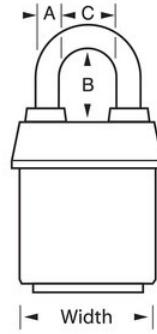

Tráileres, camiones y remolques

Remolques, furgonetas y camiones de mudanza

Puertas de camiones

Resumen y características

Características del producto

- Llaves iguales - realice el pedido de múltiples candados para abrir con la misma llave o para combinar con otros candados con el cilindro W6000
- Ideal for harsh outdoor conditions - exclusive ProSeries® Weather Tough® cover protects lock from water, ice, dirt and grime
- Cubierta de diseño azul para mayor visibilidad y distinción entre departamentos, empleados, acceso, etc.
- Los candados ProSeries® están diseñados para usos comerciales/industriales
- 2-1/8in (54mm) heavy steel body withstands physical attack
- 1-1/8in (29mm) tall, 5/16in (8mm) diameter hardened boron alloy shackle for maximum cut resistance
- Mecanismo de cierre de doble bola que resiste tirones y palancas
- El cilindro de 5 pines con cambio de llave de alta seguridad con pines de bobina es prácticamente imposible de robar

Detalles del producto

El candado laminado ProSeries® Weather Tough® cubierto con llaves iguales (varios candados se abren con la misma llave) n.º 6121KA de Master Lock cuenta con un cuerpo de acero resistente de 2-1/8" (54 mm) de ancho para resistir ataques físicos y un arco de aleación de boro endurecido de 1-1/8" (29 mm) de alto y 5/16" (8 mm) de diámetro para una resistencia superior a los cortes. La cubierta exclusiva protege este candado de los elementos adversos y un cilindro de 5 pines con cambio de llave de alta seguridad con pines de bobina es prácticamente imposible de robar. The blue, high visibility color cover provides the ability to distinguish between departments, employees, access, etc.

Especificaciones del producto

Número de producto	6121KABLU
Ancho del cuerpo	54 mm
Medidas del arco	A: 8 mm B: 29 mm C: 22 mm
Color	Azul
Descripción	Llaves iguales, envase comercial en caja
Cant. por envase	6
Cant. por caja completa	24