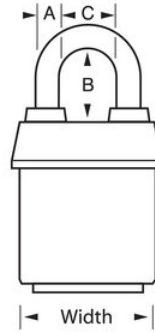

N.º de modelo 6121KABORJ

2-1/8in (54mm) Wide ProSeries®; Weather Tough®; Candado con cilindro de pines de acero laminado y cambio de llave, arco de latón, llaves iguales - Naranja

Uso recomendado para:

Puertas y vallas de seguridad

Detalles del producto

The Master Lock No. 6121KAB ProSeries® Weather Tough® Covered Laminated Padlock, Keyed Alike - multiple locks open with the same key - features a 2-1/8in (54mm) wide heavy steel body to withstand physical attack and a 1-1/8in (29mm) tall, 5/16in (8mm) diameter brass shackle for extra corrosion resistance. La cubierta exclusiva protege este candado de los elementos adversos y un cilindro de 5 pines con cambio de llave de alta seguridad con pines de bobina es prácticamente imposible de robar. The orange, high visibility color cover provides the ability to distinguish between departments, employees, access, etc.

Especificaciones del producto

Número de producto	6121KABORJ
Ancho del cuerpo	54 mm
Medidas del arco	A: 8 mm B: 38 mm C: 22 mm
Color	Naranja
Descripción	Llaves iguales, envase comercial en caja
Cant. por envase	6
Cant. por caja completa	24