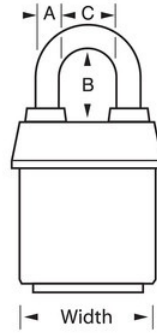

N.º de modelo 6121KABYLW

2-1/8in (54mm) Wide ProSeries®; Weather Tough®; Candado con cilindro de pines de acero laminado y cambio de llave, arco de latón, llaves iguales - Amarillo

Uso recomendado para:

Detalles del producto

The Master Lock No. 6121KAB ProSeries® Weather Tough® Covered Laminated Padlock, Keyed Alike - multiple locks open with the same key - features a 2-1/8in (54mm) wide heavy steel body to withstand physical attack and a 1-1/8in (29mm) tall, 5/16in (8mm) diameter brass shackle for extra corrosion resistance. La cubierta exclusiva protege este candado de los elementos adversos y un cilindro de 5 pines con cambio de llave de alta seguridad con pines de bobina es prácticamente imposible de robar. The yellow, high visibility color cover provides the ability to distinguish between departments, employees, access, etc.

Especificaciones del producto

| | |
|--------------------------------|--|
| Número de producto | 6121KABYLW |
| Ancho del cuerpo | 54 mm |
| Medidas del arco | A: 8 mm B: 38 mm C: 22 mm |
| Color | Amarillo |
| Descripción | Llaves iguales, envase comercial en caja |
| Cant. por envase | 6 |
| Cant. por caja completa | 24 |