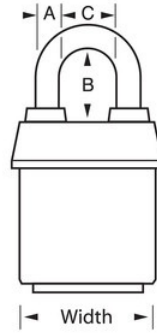

## Características del producto

- Llaves iguales - realice el pedido de múltiples candados para abrir con la misma llave o para combinar con otros candados con el cilindro W6000
- Ideal for harsh outdoor conditions - exclusive ProSeries® Weather Tough® cover protects lock from water, ice, dirt and grime
- Cubierta de diseño verde para mayor visibilidad y distinción entre departamentos, empleados, acceso, etc.
- Los candados ProSeries® están diseñados para usos comerciales/industriales
- 2-1/8in (54mm) heavy steel body withstands physical attack
- 1-1/8in (29mm) tall, 5/16in (8mm) diameter hardened boron alloy shackle for maximum cut resistance
- Mecanismo de cierre de doble bola que resiste tirones y palancas
- El cilindro de 5 pines con cambio de llave de alta seguridad con pines de bobina es prácticamente imposible de robar

## Detalles del producto

El candado laminado ProSeries® Weather Tough® cubierto con llaves iguales (varios candados se abren con la misma llave) n.º 6121KA de Master Lock cuenta con un cuerpo de acero resistente de 2-1/8" (54 mm) de ancho para resistir ataques físicos y un arco de aleación de boro endurecido de 1-1/8" (29 mm) de alto y 5/16" (8 mm) de diámetro para una resistencia superior a los cortes. La cubierta exclusiva protege este candado de los elementos adversos y un cilindro de 5 pines con cambio de llave de alta seguridad con pines de bobina es prácticamente imposible de robar. The green, high visibility color cover provides the ability to distinguish between departments, employees, access, etc.

## Especificaciones del producto

<b>Número de producto</b>	6121KAGRN
<b>Ancho del cuerpo</b>	54 mm
<b>Medidas del arco</b>	A: 8 mm B: 29 mm C: 22 mm
<b>Color</b>	Verde
<b>Descripción</b>	Llaves iguales, envase comercial en caja
<b>Cant. por envase</b>	6
<b>Cant. por caja completa</b>	24