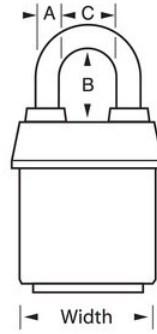

Tráileres, camiones y remolques

Remolques, furgonetas y camiones de mudanza

Puertas de camiones

Resumen y características

Características del producto

- Llaves iguales - realice el pedido de múltiples candados para abrir con la misma llave o para combinar con otros candados con el cilindro W6000
- Ideal for harsh outdoor conditions - exclusive ProSeries® Weather Tough® cover protects lock from water, ice, dirt and grime
- Los candados ProSeries® están diseñados para usos comerciales/industriales
- 2-1/8in (54mm) heavy steel body withstands physical attack
- 1-1/2in (39mm) tall, 5/16in (8mm) diameter hardened boron alloy shackle for maximum cut resistance
- Mecanismo de cierre de doble bola que resiste tirones y palancas
- El cilindro de 5 pines con cambio de llave de alta seguridad con pines de bobina es prácticamente imposible de robar

Detalles del producto

El candado laminado ProSeries® Weather Tough® revestido con llaves iguales (varios candados se abren con la misma llave) n.º 6121KALF de Master Lock cuenta con un cuerpo de acero resistente de 2-1/8" (54 mm) de ancho para resistir ataques físicos y un arco de aleación de boro endurecido de 1-1/2" (38 mm) de alto y 5/16" (8 mm) de diámetro para una resistencia superior a los cortes. La cubierta exclusiva protege este candado de los elementos adversos y un cilindro de 5 pines con cambio de llave de alta seguridad con pines de bobina es prácticamente imposible de robar.

Especificaciones del producto

Número de producto	6121KALF
Ancho del cuerpo	54 mm
Medidas del arco	A: 8 mm B: 38 mm C: 22 mm
Color	Negro
Descripción	Llaves iguales, envase comercial en caja
Cant. por envase	6
Cant. por caja completa	24