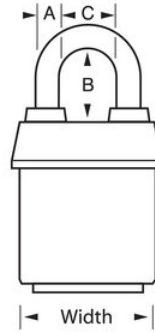

Tráileres, camiones y remolques

Remolques, furgonetas y camiones de mudanza

Puertas de camiones

Resumen y características

Características del producto

- Llaves iguales - realice el pedido de múltiples candados para abrir con la misma llave o para combinar con otros candados con el cilindro W6000
- Ideal for harsh outdoor conditions - exclusive ProSeries® Weather Tough® cover protects lock from water, ice, dirt and grime
- Cubierta de diseño azul para mayor visibilidad y distinción entre departamentos, empleados, acceso, etc.
- Los candados ProSeries® están diseñados para usos comerciales/industriales
- 2-1/8in (54mm) heavy steel body withstands physical attack
- 1-1/2in (39mm) tall, 5/16in (8mm) diameter hardened boron alloy shackle for maximum cut resistance
- Mecanismo de cierre de doble bola que resiste tirones y palancas
- El cilindro de 5 pines con cambio de llave de alta seguridad con pines de bobina es prácticamente imposible de robar

Detalles del producto

El candado laminado ProSeries® Weather Tough® revestido con llaves iguales (varios candados se abren con la misma llave) n.º 6121KALF de Master Lock cuenta con un cuerpo de acero resistente de 2-1/8" (54 mm) de ancho para resistir ataques físicos y un arco de aleación de boro endurecido de 1-1/2" (38 mm) de alto y 5/16" (8 mm) de diámetro para una resistencia superior a los cortes. La cubierta exclusiva protege este candado de los elementos adversos y un cilindro de 5 pines con cambio de llave de alta seguridad con pines de bobina es prácticamente imposible de robar. The blue, high visibility color cover provides the ability to distinguish between departments, employees, access, etc.

Especificaciones del producto

Número de producto	6121KALFBLU
Ancho del cuerpo	54 mm
Medidas del arco	A: 8 mm B: 38 mm C: 22 mm
Color	Azul
Descripción	Llaves iguales, envase comercial en caja
Cant. por envase	6
Cant. por caja completa	24