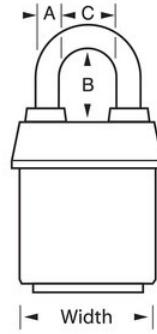

## Detalles del producto

El candado laminado ProSeries® Weather Tough® revestido con llaves iguales (varios candados se abren con la misma llave) n.º 6121KALF de Master Lock cuenta con un cuerpo de acero resistente de 2-1/8" (54 mm) de ancho para resistir ataques físicos y un arco de aleación de boro endurecido de 1-1/2" (38 mm) de alto y 5/16" (8 mm) de diámetro para una resistencia superior a los cortes. La cubierta exclusiva protege este candado de los elementos adversos y un cilindro de 5 pines con cambio de llave de alta seguridad con pines de bobina es prácticamente imposible de robar. The green, high visibility color cover provides the ability to distinguish between departments, employees, access, etc.

## Especificaciones del producto

|                                |  |
|--------------------------------|--|
| <b>Número de producto</b>      | 6121KALFGRN                              |
| <b>Ancho del cuerpo</b>        | 54 mm                                    |
| <b>Medidas del arco</b>        | A: 8 mm B: 38 mm C: 22 mm                |
| <b>Color</b>                   | Verde                                    |
| <b>Descripción</b>             | Llaves iguales, envase comercial en caja |
| <b>Cant. por envase</b>        | 6  |
| <b>Cant. por caja completa</b> | 24                                       |