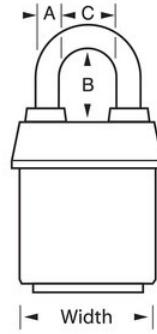

## Características del producto

- Llaves iguales - realice el pedido de múltiples candados para abrir con la misma llave o para combinar con otros candados con el cilindro W6000
- Ideal for harsh outdoor conditions - exclusive ProSeries® Weather Tough® cover protects lock from water, ice, dirt and grime
- Cubierta de diseño naranja para mayor visibilidad y distinción entre departamentos, empleados, acceso, etc.
- Los candados ProSeries® están diseñados para usos comerciales/industriales
- 2-1/8in (54mm) heavy steel body withstands physical attack
- 1-1/2in (39mm) tall, 5/16in (8mm) diameter hardened boron alloy shackle for maximum cut resistance
- Mecanismo de cierre de doble bola que resiste tirones y palancas
- El cilindro de 5 pines con cambio de llave de alta seguridad con pines de bobina es prácticamente imposible de robar

## Detalles del producto

El candado laminado ProSeries® Weather Tough® revestido con llaves iguales (varios candados se abren con la misma llave) n.º 6121KALF de Master Lock cuenta con un cuerpo de acero resistente de 2-1/8" (54 mm) de ancho para resistir ataques físicos y un arco de aleación de boro endurecido de 1-1/2" (38 mm) de alto y 5/16" (8 mm) de diámetro para una resistencia superior a los cortes. La cubierta exclusiva protege este candado de los elementos adversos y un cilindro de 5 pines con cambio de llave de alta seguridad con pines de bobina es prácticamente imposible de robar. The orange, high visibility color cover provides the ability to distinguish between departments, employees, access, etc.

## Especificaciones del producto

<b>Número de producto</b>	6121KALFORJ
<b>Ancho del cuerpo</b>	54 mm
<b>Medidas del arco</b>	A: 8 mm B: 38 mm C: 22 mm
<b>Color</b>	Naranja
<b>Descripción</b>	Llaves iguales, envase comercial en caja
<b>Cant. por envase</b>	6
<b>Cant. por caja completa</b>	24