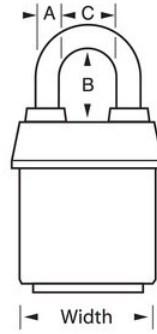

Tráileres, camiones y remolques

Remolques, furgonetas y camiones de mudanza

Puertas de camiones

Resumen y características

Características del producto

- Llaves iguales - realice el pedido de múltiples candados para abrir con la misma llave o para combinar con otros candados con el cilindro W6000
- Ideal for harsh outdoor conditions - exclusive ProSeries® Weather Tough® cover protects lock from water, ice, dirt and grime
- Cubierta de diseño rojo para mayor visibilidad y distinción entre departamentos, empleados, acceso, etc.
- Los candados ProSeries® están diseñados para usos comerciales/industriales
- 2-1/8in (54mm) heavy steel body withstands physical attack
- 1-1/2in (39mm) tall, 5/16in (8mm) diameter hardened boron alloy shackle for maximum cut resistance
- Mecanismo de cierre de doble bola que resiste tirones y palancas
- El cilindro de 5 pines con cambio de llave de alta seguridad con pines de bobina es prácticamente imposible de robar

Detalles del producto

El candado laminado ProSeries® Weather Tough® revestido con llaves iguales (varios candados se abren con la misma llave) n.º 6121KALF de Master Lock cuenta con un cuerpo de acero resistente de 2-1/8" (54 mm) de ancho para resistir ataques físicos y un arco de aleación de boro endurecido de 1-1/2" (38 mm) de alto y 5/16" (8 mm) de diámetro para una resistencia superior a los cortes. La cubierta exclusiva protege este candado de los elementos adversos y un cilindro de 5 pines con cambio de llave de alta seguridad con pines de bobina es prácticamente imposible de robar. The red, high visibility color cover provides the ability to distinguish between departments, employees, access, etc.

Especificaciones del producto

Número de producto	6121KALFRED
Ancho del cuerpo	54 mm
Medidas del arco	A: 8 mm B: 38 mm C: 22 mm
Color	Rojo
Descripción	Llaves iguales, envase comercial en caja
Cant. por envase	6
Cant. por caja completa	24