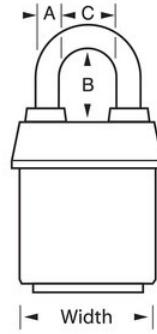

Tráileres, camiones y remolques

Remolques, furgonetas y camiones de mudanza

Puertas de camiones

Resumen y características

Características del producto

- Llaves iguales - realice el pedido de múltiples candados para abrir con la misma llave o para combinar con otros candados con el cilindro W6000
- Ideal for harsh outdoor conditions - exclusive ProSeries® Weather Tough® cover protects lock from water, ice, dirt and grime
- Cubierta de diseño amarillo para mayor visibilidad y distinción entre departamentos, empleados, acceso, etc.
- Los candados ProSeries® están diseñados para usos comerciales/industriales
- 2-1/8in (54mm) heavy steel body withstands physical attack
- 1-1/2in (39mm) tall, 5/16in (8mm) diameter hardened boron alloy shackle for maximum cut resistance
- Mecanismo de cierre de doble bola que resiste tirones y palancas
- El cilindro de 5 pines con cambio de llave de alta seguridad con pines de bobina es prácticamente imposible de robar

Detalles del producto

El candado laminado ProSeries® Weather Tough® revestido con llaves iguales (varios candados se abren con la misma llave) n.º 6121KALF de Master Lock cuenta con un cuerpo de acero resistente de 2-1/8" (54 mm) de ancho para resistir ataques físicos y un arco de aleación de boro endurecido de 1-1/2" (38 mm) de alto y 5/16" (8 mm) de diámetro para una resistencia superior a los cortes. La cubierta exclusiva protege este candado de los elementos adversos y un cilindro de 5 pines con cambio de llave de alta seguridad con pines de bobina es prácticamente imposible de robar. The green, high visibility color cover provides the ability to distinguish between departments, employees, access, etc.

Especificaciones del producto

Número de producto	6121KALFYLW
Ancho del cuerpo	54 mm
Medidas del arco	A: 8 mm B: 38 mm C: 22 mm
Color	Amarillo
Descripción	Llaves iguales, envase comercial en caja
Cant. por envase	6
Cant. por caja completa	24