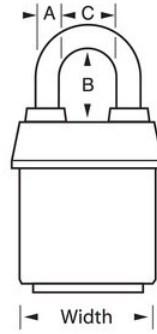

N.º de modelo 6121KALJ

2-1/8in (54mm) Wide ProSeries®; Weather Tough®; Laminated Steel Rekeyable Pin Tumbler Padlock with 2-1/2in (64mm) Shackle, Keyed Alike

Uso recomendado para:

Puertas y vallas de seguridad

Tráileres, camiones y remolques

Remolques, furgonetas y camiones de mudanza

Puertas de camiones

Resumen y características

Características del producto

- Llaves iguales - realice el pedido de múltiples candados para abrir con la misma llave o para combinar con otros candados con el cilindro W6000
- Ideal for harsh outdoor conditions - exclusive ProSeries® Weather Tough® cover protects lock from water, ice, dirt and grime
- Los candados ProSeries® están diseñados para usos comerciales/industriales
- 2-1/8in (54mm) heavy steel body withstands physical attack
- 2-1/2in (64mm) tall, 5/16in (8mm) diameter hardened boron alloy shackle for maximum cut resistance
- Mecanismo de cierre de doble bola que resiste tirones y palancas
- El cilindro de 5 pines con cambio de llave de alta seguridad con pines de bobina es prácticamente imposible de robar

Detalles del producto

El candado laminado ProSeries® con revestimiento en Weather Tough® y llaves iguales (varios candados se abren con la misma llave) n.º 6121KALJ de Master Lock cuenta con un cuerpo de acero resistente de 2-1/8" (54 mm) de ancho para resistir ataques físicos y un arco de aleación de boro endurecido de 2-1/2" (64 mm) de alto y 5/16" (8 mm) de diámetro para una resistencia superior a los cortes. La cubierta exclusiva protege este candado de los elementos adversos y un cilindro de 5 pines con cambio de llave de alta seguridad con pines de bobina es prácticamente imposible de robar.

Especificaciones del producto

Número de producto	6121KALJ
Ancho del cuerpo	54 mm
Medidas del arco	A: 8 mm B: 64 mm C: 22 mm
Color	Negro
Descripción	Llaves iguales, envase comercial en caja
Cant. por envase	6
Cant. por caja completa	24