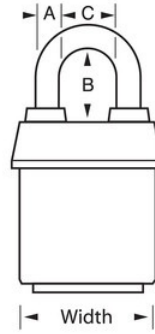

Tráileres, camiones y remolques

Remolques, furgonetas y camiones de mudanza

Puertas de camiones

Resumen y características

Características del producto

- Llaves iguales - realice el pedido de múltiples candados para abrir con la misma llave o para combinar con otros candados con el cilindro W6000
- Ideal for harsh outdoor conditions - exclusive ProSeries® Weather Tough® cover protects lock from water, ice, dirt and grime
- Cubierta de diseño azul para mayor visibilidad y distinción entre departamentos, empleados, acceso, etc.
- Los candados ProSeries® están diseñados para usos comerciales/industriales
- 2-1/8in (54mm) heavy steel body withstands physical attack
- 2-1/2in (64mm) tall, 5/16in (8mm) diameter hardened boron alloy shackle for maximum cut resistance
- Mecanismo de cierre de doble bola que resiste tirones y palancas
- El cilindro de 5 pines con cambio de llave de alta seguridad con pines de bobina es prácticamente imposible de robar

Detalles del producto

El candado laminado ProSeries® con revestimiento en Weather Tough® y llaves iguales (varios candados se abren con la misma llave) n.º 6121KALJ de Master Lock cuenta con un cuerpo de acero resistente de 2-1/8" (54 mm) de ancho para resistir ataques físicos y un arco de aleación de boro endurecido de 2-1/2" (64 mm) de alto y 5/16" (8 mm) de diámetro para una resistencia superior a los cortes. La cubierta exclusiva protege este candado de los elementos adversos y un cilindro de 5 pines con cambio de llave de alta seguridad con pines de bobina es prácticamente imposible de robar. The blue, high visibility color cover provides the ability to distinguish between departments, employees, access, etc.

Especificaciones del producto

Número de producto	6121KALJBLU
Ancho del cuerpo	54 mm
Medidas del arco	A: 8 mm B: 64 mm C: 22 mm
Color	Azul
Descripción	Llaves iguales, envase comercial en caja
Cant. por envase	6
Cant. por caja completa	24