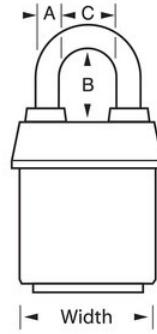

Tráileres, camiones y remolques

Remolques, furgonetas y camiones de mudanza

Puertas de camiones

Resumen y características

Características del producto

- Llaves iguales - realice el pedido de múltiples candados para abrir con la misma llave o para combinar con otros candados con el cilindro W6000
- Ideal for harsh outdoor conditions - exclusive ProSeries® Weather Tough® cover protects lock from water, ice, dirt and grime
- Cubierta de diseño verde para mayor visibilidad y distinción entre departamentos, empleados, acceso, etc.
- Los candados ProSeries® están diseñados para usos comerciales/industriales
- 2-1/8in (54mm) heavy steel body withstands physical attack
- 2-1/2in (64mm) tall, 5/16in (8mm) diameter hardened boron alloy shackle for maximum cut resistance
- Mecanismo de cierre de doble bola que resiste tirones y palancas
- El cilindro de 5 pines con cambio de llave de alta seguridad con pines de bobina es prácticamente imposible de robar

Detalles del producto

El candado laminado ProSeries® con revestimiento en Weather Tough® y llaves iguales (varios candados se abren con la misma llave) n.º 6121KALJ de Master Lock cuenta con un cuerpo de acero resistente de 2-1/8" (54 mm) de ancho para resistir ataques físicos y un arco de aleación de boro endurecido de 2-1/2" (64 mm) de alto y 5/16" (8 mm) de diámetro para una resistencia superior a los cortes. La cubierta exclusiva protege este candado de los elementos adversos y un cilindro de 5 pines con cambio de llave de alta seguridad con pines de bobina es prácticamente imposible de robar. The green, high visibility color cover provides the ability to distinguish between departments, employees, access, etc.

Especificaciones del producto

Número de producto	6121KALJGRN
Ancho del cuerpo	54 mm
Medidas del arco	A: 8 mm B: 64 mm C: 22 mm
Color	Verde
Descripción	Llaves iguales, envase comercial en caja
Cant. por envase	6
Cant. por caja completa	24