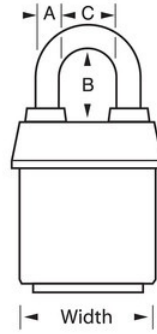

## Características del producto

- Llaves iguales - realice el pedido de múltiples candados para abrir con la misma llave o para combinar con otros candados con el cilindro W6000
- Ideal for harsh outdoor conditions - exclusive ProSeries® Weather Tough® cover protects lock from water, ice, dirt and grime
- Cubierta de diseño naranja para mayor visibilidad y distinción entre departamentos, empleados, acceso, etc.
- Los candados ProSeries® están diseñados para usos comerciales/industriales
- 2-1/8in (54mm) heavy steel body withstands physical attack
- 2-1/2in (64mm) tall, 5/16in (8mm) diameter hardened boron alloy shackle for maximum cut resistance
- Mecanismo de cierre de doble bola que resiste tirones y palancas
- El cilindro de 5 pines con cambio de llave de alta seguridad con pines de bobina es prácticamente imposible de robar

## Detalles del producto

El candado laminado ProSeries® con revestimiento en Weather Tough® y llaves iguales (varios candados se abren con la misma llave) n.º 6121KALJ de Master Lock cuenta con un cuerpo de acero resistente de 2-1/8" (54 mm) de ancho para resistir ataques físicos y un arco de aleación de boro endurecido de 2-1/2" (64 mm) de alto y 5/16" (8 mm) de diámetro para una resistencia superior a los cortes. La cubierta exclusiva protege este candado de los elementos adversos y un cilindro de 5 pines con cambio de llave de alta seguridad con pines de bobina es prácticamente imposible de robar. The orange, high visibility color cover provides the ability to distinguish between departments, employees, access, etc.

## Especificaciones del producto

<b>Número de producto</b>	6121KALJORJ
<b>Ancho del cuerpo</b>	54 mm
<b>Medidas del arco</b>	A: 8 mm B: 64 mm C: 22 mm
<b>Color</b>	Naranja
<b>Descripción</b>	Llaves iguales, envase comercial en caja
<b>Cant. por envase</b>	6
<b>Cant. por caja completa</b>	24