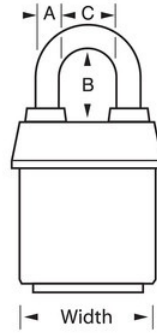

Tráileres, camiones y remolques

Remolques, furgonetas y camiones de mudanza

Puertas de camiones

Resumen y características

Características del producto

- Llaves iguales - realice el pedido de múltiples candados para abrir con la misma llave o para combinar con otros candados con el cilindro W6000
- Ideal for harsh outdoor conditions - exclusive ProSeries® Weather Tough® cover protects lock from water, ice, dirt and grime
- Cubierta de diseño rojo para mayor visibilidad y distinción entre departamentos, empleados, acceso, etc.
- Los candados ProSeries® están diseñados para usos comerciales/industriales
- 2-1/8in (54mm) heavy steel body withstands physical attack
- 2-1/2in (64mm) tall, 5/16in (8mm) diameter hardened boron alloy shackle for maximum cut resistance
- Mecanismo de cierre de doble bola que resiste tirones y palancas
- El cilindro de 5 pines con cambio de llave de alta seguridad con pines de bobina es prácticamente imposible de robar

Detalles del producto

El candado laminado ProSeries® con revestimiento en Weather Tough® y llaves iguales (varios candados se abren con la misma llave) n.º 6121KALJ de Master Lock cuenta con un cuerpo de acero resistente de 2-1/8" (54 mm) de ancho para resistir ataques físicos y un arco de aleación de boro endurecido de 2-1/2" (64 mm) de alto y 5/16" (8 mm) de diámetro para una resistencia superior a los cortes. La cubierta exclusiva protege este candado de los elementos adversos y un cilindro de 5 pines con cambio de llave de alta seguridad con pines de bobina es prácticamente imposible de robar. The red, high visibility color cover provides the ability to distinguish between departments, employees, access, etc.

Especificaciones del producto

Número de producto	6121KALJRED
Ancho del cuerpo	54 mm
Medidas del arco	A: 8 mm B: 64 mm C: 22 mm
Color	Rojo
Descripción	Llaves iguales, envase comercial en caja
Cant. por envase	6
Cant. por caja completa	24