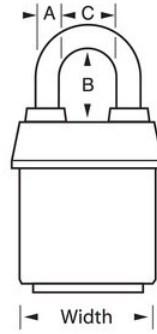

Tráileres, camiones y remolques

Remolques, furgonetas y camiones de mudanza

Puertas de camiones

Resumen y características

Características del producto

- Llaves iguales - realice el pedido de múltiples candados para abrir con la misma llave o para combinar con otros candados con el cilindro W6000
- Ideal for harsh outdoor conditions - exclusive ProSeries® Weather Tough® cover protects lock from water, ice, dirt and grime
- Cubierta de diseño blanco para mayor visibilidad y distinción entre departamentos, empleados, acceso, etc.
- Los candados ProSeries® están diseñados para usos comerciales/industriales
- 2-1/8in (54mm) heavy steel body withstands physical attack
- 2-1/2in (64mm) tall, 5/16in (8mm) diameter hardened boron alloy shackle for maximum cut resistance
- Mecanismo de cierre de doble bola que resiste tirones y palancas
- El cilindro de 5 pines con cambio de llave de alta seguridad con pines de bobina es prácticamente imposible de robar

Detalles del producto

El candado laminado ProSeries® con revestimiento en Weather Tough® y llaves iguales (varios candados se abren con la misma llave) n.º 6121KALJ de Master Lock cuenta con un cuerpo de acero resistente de 2-1/8" (54 mm) de ancho para resistir ataques físicos y un arco de aleación de boro endurecido de 2-1/2" (64 mm) de alto y 5/16" (8 mm) de diámetro para una resistencia superior a los cortes. La cubierta exclusiva protege este candado de los elementos adversos y un cilindro de 5 pines con cambio de llave de alta seguridad con pines de bobina es prácticamente imposible de robar. The white, high visibility color cover provides the ability to distinguish between departments, employees, access, etc.

Especificaciones del producto

Número de producto	6121KALJWHT
Ancho del cuerpo	54 mm
Medidas del arco	A: 8 mm B: 64 mm C: 22 mm
Color	Blanco
Descripción	Llaves iguales, envase comercial en caja
Cant. por envase	6
Cant. por caja completa	24