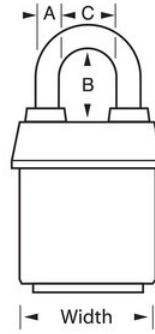

Tráileres, camiones y remolques

Remolques, furgonetas y camiones de mudanza

Puertas de camiones

Resumen y características

Características del producto

- Llaves iguales - realice el pedido de múltiples candados para abrir con la misma llave o para combinar con otros candados con el cilindro W6000
- Ideal for harsh outdoor conditions - exclusive ProSeries® Weather Tough® cover protects lock from water, ice, dirt and grime
- Cubierta de diseño amarillo para mayor visibilidad y distinción entre departamentos, empleados, acceso, etc.
- Los candados ProSeries® están diseñados para usos comerciales/industriales
- 2-1/8in (54mm) heavy steel body withstands physical attack
- 2-1/2in (64mm) tall, 5/16in (8mm) diameter hardened boron alloy shackle for maximum cut resistance
- Mecanismo de cierre de doble bola que resiste tirones y palancas
- El cilindro de 5 pines con cambio de llave de alta seguridad con pines de bobina es prácticamente imposible de robar

Detalles del producto

El candado laminado ProSeries® con revestimiento en Weather Tough® y llaves iguales (varios candados se abren con la misma llave) n.º 6121KALJ de Master Lock cuenta con un cuerpo de acero resistente de 2-1/8" (54 mm) de ancho para resistir ataques físicos y un arco de aleación de boro endurecido de 2-1/2" (64 mm) de alto y 5/16" (8 mm) de diámetro para una resistencia superior a los cortes. La cubierta exclusiva protege este candado de los elementos adversos y un cilindro de 5 pines con cambio de llave de alta seguridad con pines de bobina es prácticamente imposible de robar. The yellow, high visibility color cover provides the ability to distinguish between departments, employees, access, etc.

Especificaciones del producto

Número de producto	6121KALJYLW
Ancho del cuerpo	54 mm
Medidas del arco	A: 8 mm B: 64 mm C: 22 mm
Color	Amarillo
Descripción	Llaves iguales, envase comercial en caja
Cant. por envase	6
Cant. por caja completa	24