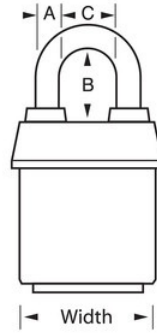

N.º de modelo 6121KARED

2-1/8in (54mm) Wide ProSeries®; Weather Tough®; Candado con cilindro de pines de acero laminado y cambio de llave, llaves iguales - Rojo

Uso recomendado para:

Puertas y vallas de seguridad

Detalles del producto

El candado laminado ProSeries® Weather Tough® cubierto con llaves iguales (varios candados se abren con la misma llave) n.º 6121KA de Master Lock cuenta con un cuerpo de acero resistente de 2-1/8" (54 mm) de ancho para resistir ataques físicos y un arco de aleación de boro endurecido de 1-1/8" (29 mm) de alto y 5/16" (8 mm) de diámetro para una resistencia superior a los cortes. La cubierta exclusiva protege este candado de los elementos adversos y un cilindro de 5 pines con cambio de llave de alta seguridad con pines de bobina es prácticamente imposible de robar. The red, high visibility color cover provides the ability to distinguish between departments, employees, access, etc.

Especificaciones del producto

Número de producto	6121KARED
Ancho del cuerpo	54 mm
Medidas del arco	A: 8 mm B: 29 mm C: 22 mm
Color	Blanco
Descripción	Llaves iguales, envase comercial en caja
Cant. por envase	6
Cant. por caja completa	24