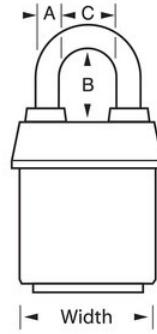

N.º de modelo 6121KAWHT

2-1/8in (54mm) Wide ProSeries®; Weather Tough®; Candado con cilindro de pines de acero laminado y cambio de llave, llaves iguales - Blanco

## Detalles del producto

El candado laminado ProSeries® Weather Tough® cubierto con llaves iguales (varios candados se abren con la misma llave) n.º 6121KA de Master Lock cuenta con un cuerpo de acero resistente de 2-1/8" (54 mm) de ancho para resistir ataques físicos y un arco de aleación de boro endurecido de 1-1/8" (29 mm) de alto y 5/16" (8 mm) de diámetro para una resistencia superior a los cortes. La cubierta exclusiva protege este candado de los elementos adversos y un cilindro de 5 pines con cambio de llave de alta seguridad con pines de bobina es prácticamente imposible de robar. The white, high visibility color cover provides the ability to distinguish between departments, employees, access, etc.

## Especificaciones del producto

<b>Número de producto</b>	6121KAWHT
<b>Ancho del cuerpo</b>	54 mm
<b>Medidas del arco</b>	A: 8 mm B: 29 mm C: 22 mm
<b>Color</b>	Blanco
<b>Descripción</b>	Llaves iguales, envase comercial en caja
<b>Cant. por envase</b>	6
<b>Cant. por caja completa</b>	24