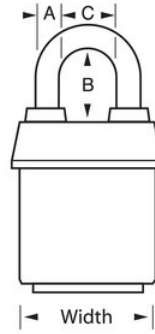

N.º de modelo 6121KAYLW

2-1/8in (54mm) Wide ProSeries®; Weather Tough®; Candado con cilindro de pines de acero laminado y cambio de llave, llaves iguales - Amarillo

Uso recomendado para:

Puertas y vallas de seguridad

Detalles del producto

El candado laminado ProSeries® Weather Tough® cubierto con llaves iguales (varios candados se abren con la misma llave) n.º 6121KA de Master Lock cuenta con un cuerpo de acero resistente de 2-1/8" (54 mm) de ancho para resistir ataques físicos y un arco de aleación de boro endurecido de 1-1/8" (29 mm) de alto y 5/16" (8 mm) de diámetro para una resistencia superior a los cortes. La cubierta exclusiva protege este candado de los elementos adversos y un cilindro de 5 pines con cambio de llave de alta seguridad con pines de bobina es prácticamente imposible de robar. The yellow, high visibility color cover provides the ability to distinguish between departments, employees, access, etc.

Especificaciones del producto

Número de producto	6121KAYLW
Ancho del cuerpo	54 mm
Medidas del arco	A: 8 mm B: 29 mm C: 22 mm
Color	Amarillo
Descripción	Llaves iguales, envase comercial en caja
Cant. por envase	6
Cant. por caja completa	24