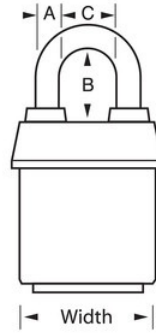

Tráileres, camiones y remolques

Remolques, furgonetas y camiones de mudanza

Puertas de camiones

Resumen y características

Características del producto

- Ideal for harsh outdoor conditions - exclusive ProSeries® Weather Tough® cover protects lock from water, ice, dirt and grime
- Cubierta de diseño azul para mayor visibilidad y distinción entre departamentos, empleados, acceso, etc.
- Los candados ProSeries® están diseñados para usos comerciales/industriales
- 2-1/8in (54mm) heavy steel body withstands physical attack
- 1-1/2in (39mm) tall, 5/16in (8mm) diameter hardened boron alloy shackle for maximum cut resistance
- Mecanismo de cierre de doble bola que resiste tirones y palancas
- El cilindro de 5 pines con cambio de llave de alta seguridad con pines de bobina es prácticamente imposible de robar

Detalles del producto

El candado laminado recubierto ProSeries® Weather Tough® n.º 6121LF de Master Lock cuenta con un cuerpo de acero resistente de 2-1/8" (54 mm) de ancho para resistir ataques físicos y un arco de aleación de boro endurecido de 1-1/2" (38 mm) de alto y 5/16" (8 mm) de diámetro para una resistencia superior a los cortes. La cubierta exclusiva protege este candado de los elementos adversos y un cilindro de 5 pines con cambio de llave de alta seguridad con pines de bobina es prácticamente imposible de robar. The blue, high visibility color cover provides the ability to distinguish between departments, employees, access, etc.

Especificaciones del producto

Número de producto	6121LFBLU
Ancho del cuerpo	54 mm
Medidas del arco	A: 8 mm B: 38 mm C: 22 mm
Color	Azul
Descripción	Llaves diferentes, envase comercial en caja
Cant. por envase	6
Cant. por caja completa	24