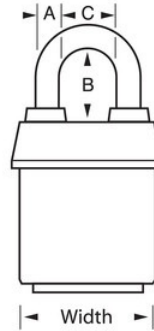

N.º de modelo 6121LFGRN

2-1/8in (54mm) Wide ProSeries®; Weather Tough®; Laminated Steel Rekeyable Pin Tumbler Padlock with 1-1/2in (38mm) Shackle, Green

Uso recomendado para:

Puertas y vallas de seguridad

Tráileres, camiones y remolques

Remolques, furgonetas y camiones de mudanza

Puertas de camiones

Resumen y características

Características del producto

- Ideal for harsh outdoor conditions - exclusive ProSeries® Weather Tough® cover protects lock from water, ice, dirt and grime
- Cubierta de diseño verde para mayor visibilidad y distinción entre departamentos, empleados, acceso, etc.
- Los candados ProSeries® están diseñados para usos comerciales/industriales
- 2-1/8in (54mm) heavy steel body withstands physical attack
- 1-1/2in (39mm) tall, 5/16in (8mm) diameter hardened boron alloy shackle for maximum cut resistance
- Mecanismo de cierre de doble bola que resiste tirones y palancas
- El cilindro de 5 pines con cambio de llave de alta seguridad con pines de bobina es prácticamente imposible de robar

Detalles del producto

El candado laminado recubierto ProSeries® Weather Tough® n.º 6121LF de Master Lock cuenta con un cuerpo de acero resistente de 2-1/8" (54 mm) de ancho para resistir ataques físicos y un arco de aleación de boro endurecido de 1-1/2" (38 mm) de alto y 5/16" (8 mm) de diámetro para una resistencia superior a los cortes. La cubierta exclusiva protege este candado de los elementos adversos y un cilindro de 5 pines con cambio de llave de alta seguridad con pines de bobina es prácticamente imposible de robar. The green, high visibility color cover provides the ability to distinguish between departments, employees, access, etc.

Especificaciones del producto

Número de producto	6121LFGRN
Ancho del cuerpo	54 mm
Medidas del arco	A: 8 mm B: 38 mm C: 22 mm
Color	Verde
Descripción	Llaves diferentes, envase comercial en caja
Cant. por envase	6
Cant. por caja completa	24