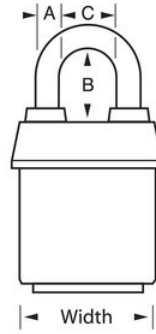

Tráileres, camiones y remolques

Remolques, furgonetas y camiones de mudanza

Puertas de camiones

Resumen y características

Características del producto

- Ideal for harsh outdoor conditions - exclusive ProSeries® Weather Tough® cover protects lock from water, ice, dirt and grime
- Cubierta de diseño naranja para mayor visibilidad y distinción entre departamentos, empleados, acceso, etc.
- Los candados ProSeries® están diseñados para usos comerciales/industriales
- 2-1/8in (54mm) heavy steel body withstands physical attack
- 1-1/2in (39mm) tall, 5/16in (8mm) diameter hardened boron alloy shackle for maximum cut resistance
- Mecanismo de cierre de doble bola que resiste tirones y palancas
- El cilindro de 5 pines con cambio de llave de alta seguridad con pines de bobina es prácticamente imposible de robar

Detalles del producto

El candado laminado recubierto ProSeries® Weather Tough® n.º 6121LF de Master Lock cuenta con un cuerpo de acero resistente de 2-1/8" (54 mm) de ancho para resistir ataques físicos y un arco de aleación de boro endurecido de 1-1/2" (38 mm) de alto y 5/16" (8 mm) de diámetro para una resistencia superior a los cortes. La cubierta exclusiva protege este candado de los elementos adversos y un cilindro de 5 pines con cambio de llave de alta seguridad con pines de bobina es prácticamente imposible de robar. The orange, high visibility color cover provides the ability to distinguish between departments, employees, access, etc.

Especificaciones del producto

Número de producto	6121LFORJ
Ancho del cuerpo	54 mm
Medidas del arco	A: 8 mm B: 38 mm C: 22 mm
Color	Naranja
Descripción	Llaves diferentes, envase comercial en caja
Cant. por envase	6
Cant. por caja completa	24