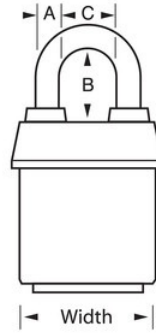

N.º de modelo 6121LFRED

2-1/8in (54mm) Wide ProSeries®; Weather Tough®; Laminated Steel Rekeyable Pin Tumbler Padlock with 1-1/2in (38mm) Shackle, Red

Uso recomendado para:

Puertas y vallas de seguridad

Tráileres, camiones y remolques

Remolques, furgonetas y camiones de mudanza

Puertas de camiones

Resumen y características

Características del producto

- Ideal for harsh outdoor conditions - exclusive ProSeries® Weather Tough® cover protects lock from water, ice, dirt and grime
- Cubierta de diseño rojo para mayor visibilidad y distinción entre departamentos, empleados, acceso, etc.
- Los candados ProSeries® están diseñados para usos comerciales/industriales
- 2-1/8in (54mm) heavy steel body withstands physical attack
- 1-1/2in (39mm) tall, 5/16in (8mm) diameter hardened boron alloy shackle for maximum cut resistance
- Mecanismo de cierre de doble bola que resiste tirones y palancas
- El cilindro de 5 pines con cambio de llave de alta seguridad con pines de bobina es prácticamente imposible de robar

Detalles del producto

El candado laminado recubierto ProSeries® Weather Tough® n.º 6121LF de Master Lock cuenta con un cuerpo de acero resistente de 2-1/8" (54 mm) de ancho para resistir ataques físicos y un arco de aleación de boro endurecido de 1-1/2" (38 mm) de alto y 5/16" (8 mm) de diámetro para una resistencia superior a los cortes. La cubierta exclusiva protege este candado de los elementos adversos y un cilindro de 5 pines con cambio de llave de alta seguridad con pines de bobina es prácticamente imposible de robar. The red, high visibility color cover provides the ability to distinguish between departments, employees, access, etc.

Especificaciones del producto

Número de producto	6121LFRED
Ancho del cuerpo	54 mm
Medidas del arco	A: 8 mm B: 38 mm C: 22 mm
Color	Rojo
Descripción	Llaves diferentes, envase comercial en caja
Cant. por envase	6
Cant. por caja completa	24