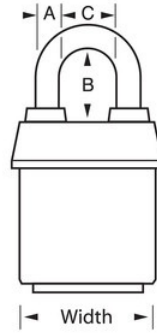

N.º de modelo 6121LFWHT

2-1/8in (54mm) Wide ProSeries®; Weather Tough®; Laminated Steel Rekeyable Pin Tumbler Padlock with 1-1/2in (38mm) Shackle, White

Uso recomendado para:

Puertas y vallas de seguridad

Tráileres, camiones y remolques

Remolques, furgonetas y camiones de mudanza

Puertas de camiones

Resumen y características

Características del producto

- Ideal for harsh outdoor conditions - exclusive ProSeries® Weather Tough® cover protects lock from water, ice, dirt and grime
- Cubierta de diseño blanco para mayor visibilidad y distinción entre departamentos, empleados, acceso, etc.
- Los candados ProSeries® están diseñados para usos comerciales/industriales
- 2-1/8in (54mm) heavy steel body withstands physical attack
- 1-1/2in (39mm) tall, 5/16in (8mm) diameter hardened boron alloy shackle for maximum cut resistance
- Mecanismo de cierre de doble bola que resiste tirones y palancas
- El cilindro de 5 pines con cambio de llave de alta seguridad con pines de bobina es prácticamente imposible de robar

Detalles del producto

El candado laminado recubierto ProSeries® Weather Tough® n.º 6121LF de Master Lock cuenta con un cuerpo de acero resistente de 2-1/8" (54 mm) de ancho para resistir ataques físicos y un arco de aleación de boro endurecido de 1-1/2" (38 mm) de alto y 5/16" (8 mm) de diámetro para una resistencia superior a los cortes. La cubierta exclusiva protege este candado de los elementos adversos y un cilindro de 5 pines con cambio de llave de alta seguridad con pines de bobina es prácticamente imposible de robar. The white, high visibility color cover provides the ability to distinguish between departments, employees, access, etc.

Especificaciones del producto

Número de producto	6121LFWHT
Ancho del cuerpo	54 mm
Medidas del arco	A: 8 mm B: 38 mm C: 22 mm
Color	Rojo
Descripción	Llaves iguales, envase comercial en caja
Cant. por envase	6
Cant. por caja completa	24