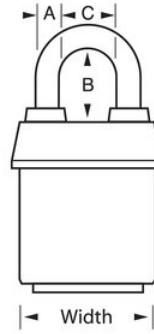

N.º de modelo 6121LJORJ

2-1/8in (54mm) Wide ProSeries®; Weather Tough®; Laminated Steel Rekeyable Pin Tumbler Padlock with 2-1/2in (64mm) Shackle, Orange

Uso recomendado para:

Puertas y vallas de seguridad

Tráileres, camiones y remolques

Remolques, furgonetas y camiones de mudanza

Puertas de camiones

Resumen y características

Características del producto

- Ideal for harsh outdoor conditions - exclusive ProSeries® Weather Tough® cover protects lock from water, ice, dirt and grime
- Cubierta de diseño naranja para mayor visibilidad y distinción entre departamentos, empleados, acceso, etc.
- Los candados ProSeries® están diseñados para usos comerciales/industriales
- 2-1/8in (54mm) heavy steel body withstands physical attack
- 2-1/2in (64mm) tall, 5/16in (8mm) diameter hardened boron alloy shackle for maximum cut resistance
- Mecanismo de cierre de doble bola que resiste tirones y palancas
- El cilindro de 5 pines con cambio de llave de alta seguridad con pines de bobina es prácticamente imposible de robar

Detalles del producto

The Master Lock No. 6121LJ ProSeries® Weather Tough® Covered Laminated Padlock multiple locks open with the same key - features a 2-1/8in (54mm) wide heavy steel body to withstand physical attack and a 2-1/2in (64mm) tall, 5/16in (8mm) diameter hardened boron alloy shackle for superior cut resistance. La cubierta exclusiva protege este candado de los elementos adversos y un cilindro de 5 pines con cambio de llave de alta seguridad con pines de bobina es prácticamente imposible de robar. The orange, high visibility color cover provides the ability to distinguish between departments, employees, access, etc.

Especificaciones del producto

Número de producto	6121LJORJ
Ancho del cuerpo	54 mm
Medidas del arco	A: 8 mm B: 64 mm C: 22 mm
Color	Blanco
Descripción	Llaves diferentes, envase comercial en caja
Cant. por envase	6
Cant. por caja completa	24