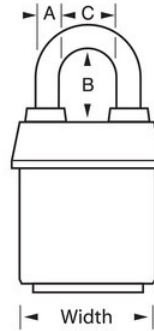

N.º de modelo 6121LJWHT

2-1/8in (54mm) Wide ProSeries®; Weather Tough®; Laminated Steel Rekeyable Pin Tumbler Padlock with 2-1/2in (64mm) Shackle, White

Uso recomendado para:

Puertas y vallas de seguridad

Tráileres, camiones y remolques

Remolques, furgonetas y camiones de mudanza

Puertas de camiones

Resumen y características

Características del producto

- Ideal for harsh outdoor conditions - exclusive ProSeries® Weather Tough® cover protects lock from water, ice, dirt and grime
- Cubierta de diseño blanco para mayor visibilidad y distinción entre departamentos, empleados, acceso, etc.
- Los candados ProSeries® están diseñados para usos comerciales/industriales
- 2-1/8in (54mm) heavy steel body withstands physical attack
- 2-1/2in (64mm) tall, 5/16in (8mm) diameter hardened boron alloy shackle for maximum cut resistance
- Mecanismo de cierre de doble bola que resiste tirones y palancas
- El cilindro de 5 pines con cambio de llave de alta seguridad con pines de bobina es prácticamente imposible de robar

Detalles del producto

The Master Lock No. 6121LJ ProSeries® Weather Tough® Covered Laminated Padlock multiple locks open with the same key - features a 2-1/8in (54mm) wide heavy steel body to withstand physical attack and a 2-1/2in (64mm) tall, 5/16in (8mm) diameter hardened boron alloy shackle for superior cut resistance. La cubierta exclusiva protege este candado de los elementos adversos y un cilindro de 5 pines con cambio de llave de alta seguridad con pines de bobina es prácticamente imposible de robar. The white, high visibility color cover provides the ability to distinguish between departments, employees, access, etc.

Especificaciones del producto

Número de producto	6121LJWHT
Ancho del cuerpo	54 mm
Medidas del arco	A: 8 mm B: 64 mm C: 22 mm
Color	Blanco
Descripción	Llaves diferentes, envase comercial en caja
Cant. por envase	6
Cant. por caja completa	24