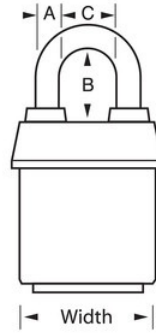

N.º de modelo 6121LJYLW

2-1/8in (54mm) Wide ProSeries®; Weather Tough®; Laminated Steel Rekeyable Pin Tumbler Padlock with 2-1/2in (64mm) Shackle, Yellow

Uso recomendado para:

Puertas y vallas de seguridad

Tráileres, camiones y remolques

Remolques, furgonetas y camiones de mudanza

Puertas de camiones

Resumen y características

Características del producto

- Ideal for harsh outdoor conditions - exclusive ProSeries® Weather Tough® cover protects lock from water, ice, dirt and grime
- Cubierta de diseño amarillo para mayor visibilidad y distinción entre departamentos, empleados, acceso, etc.
- Los candados ProSeries® están diseñados para usos comerciales/industriales
- 2-1/8in (54mm) heavy steel body withstands physical attack
- 2-1/2in (64mm) tall, 5/16in (8mm) diameter hardened boron alloy shackle for maximum cut resistance
- Mecanismo de cierre de doble bola que resiste tirones y palancas
- El cilindro de 5 pines con cambio de llave de alta seguridad con pines de bobina es prácticamente imposible de robar

Detalles del producto

The Master Lock No. 6121LJ ProSeries® Weather Tough® Covered Laminated Padlock multiple locks open with the same key - features a 2-1/8in (54mm) wide heavy steel body to withstand physical attack and a 2-1/2in (64mm) tall, 5/16in (8mm) diameter hardened boron alloy shackle for superior cut resistance. La cubierta exclusiva protege este candado de los elementos adversos y un cilindro de 5 pines con cambio de llave de alta seguridad con pines de bobina es prácticamente imposible de robar. The yellow, high visibility color cover provides the ability to distinguish between departments, employees, access, etc.

Especificaciones del producto

Número de producto	6121LJYLW
Ancho del cuerpo	54 mm
Medidas del arco	A: 8 mm B: 64 mm C: 22 mm
Color	Amarillo
Descripción	Llaves diferentes, envase comercial en caja
Cant. por envase	6
Cant. por caja completa	24