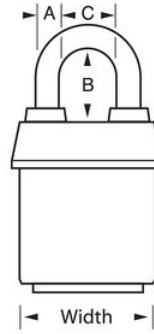

N.º de modelo 6121LNBLU

2-1/8in (54mm) Wide ProSeries®; Weather Tough®; Laminated Steel Rekeyable Pin Tumbler Padlock with 5-5/8in (14.3cm) Shackle, Blue

Uso recomendado para:

Puertas y vallas de seguridad

Tráileres, camiones y remolques

Remolques, furgonetas y camiones de mudanza

Puertas de camiones

Resumen y características

Características del producto

- Ideal for harsh outdoor conditions - exclusive ProSeries® Weather Tough® cover protects lock from water, ice, dirt and grime
- Cubierta de diseño azul para mayor visibilidad y distinción entre departamentos, empleados, acceso, etc.
- Los candados ProSeries® están diseñados para usos comerciales/industriales
- 2-1/8in (54mm) heavy steel body withstands physical attack
- 5-5/8in (143mm) tall, 5/16in (8mm) diameter hardened boron alloy shackle for maximum cut resistance
- Mecanismo de cierre de doble bola que resiste tirones y palancas
- El cilindro de 5 pines con cambio de llave de alta seguridad con pines de bobina es prácticamente imposible de robar

Detalles del producto

The Master Lock No. 6121LN ProSeries® Weather Tough® Covered Laminated Padlock multiple locks open with the same key - features a 2-1/8in (54mm) wide heavy steel body to withstand physical attack and a 5-5/8in (143mm) tall, 5/16in (8mm) diameter hardened boron alloy shackle for superior cut resistance. La cubierta exclusiva protege este candado de los elementos adversos y un cilindro de 5 pines con cambio de llave de alta seguridad con pines de bobina es prácticamente imposible de robar. The blue, high visibility color cover provides the ability to distinguish between departments, employees, access, etc.

Especificaciones del producto

Número de producto	6121LNBLU
Ancho del cuerpo	54 mm
Medidas del arco	A: 8 mm B: 14 cm C: 22 cm
Color	Azul
Descripción	Llaves diferentes, envase comercial en caja
Cant. por envase	6
Cant. por caja completa	24