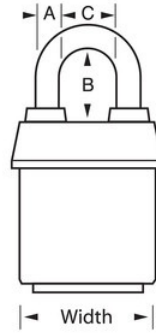

N.º de modelo 6121LNRED

2-1/8in (54mm) Wide ProSeries®; Weather Tough®; Laminated Steel Rekeyable Pin Tumbler Padlock with 5-5/8in (14.3cm) Shackle, Red

Uso recomendado para:

Puertas y vallas de seguridad

Tráileres, camiones y remolques

Remolques, furgonetas y camiones de mudanza

Puertas de camiones

Resumen y características

Características del producto

- Ideal for harsh outdoor conditions - exclusive ProSeries® Weather Tough® cover protects lock from water, ice, dirt and grime
- Cubierta de diseño rojo para mayor visibilidad y distinción entre departamentos, empleados, acceso, etc.
- Los candados ProSeries® están diseñados para usos comerciales/industriales
- 2-1/8in (54mm) heavy steel body withstands physical attack
- 5-5/8in (143mm) tall, 5/16in (8mm) diameter hardened boron alloy shackle for maximum cut resistance
- Mecanismo de cierre de doble bola que resiste tirones y palancas
- El cilindro de 5 pines con cambio de llave de alta seguridad con pines de bobina es prácticamente imposible de robar

Detalles del producto

The Master Lock No. 6121LN ProSeries® Weather Tough® Covered Laminated Padlock multiple locks open with the same key - features a 2-1/8in (54mm) wide heavy steel body to withstand physical attack and a 5-5/8in (143mm) tall, 5/16in (8mm) diameter hardened boron alloy shackle for superior cut resistance. La cubierta exclusiva protege este candado de los elementos adversos y un cilindro de 5 pines con cambio de llave de alta seguridad con pines de bobina es prácticamente imposible de robar. The red, high visibility color cover provides the ability to distinguish between departments, employees, access, etc.

Especificaciones del producto

Número de producto	6121LNRED
Ancho del cuerpo	54 mm
Medidas del arco	A: 8 mm B: 14 cm C: 22 cm
Color	Rojo
Descripción	Llaves diferentes, envase comercial en caja
Cant. por envase	6
Cant. por caja completa	24