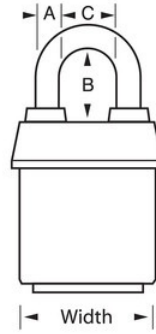

N.º de modelo 6121LNYLW

2-1/8in (54mm) Wide ProSeries®; Weather Tough®; Laminated Steel Rekeyable Pin Tumbler Padlock with 5-5/8in (14.3cm) Shackle, Yellow

Uso recomendado para:

Puertas y vallas de seguridad

Tráileres, camiones y remolques

Remolques, furgonetas y camiones de mudanza

Puertas de camiones

Resumen y características

Características del producto

- Ideal for harsh outdoor conditions - exclusive ProSeries® Weather Tough® cover protects lock from water, ice, dirt and grime
- Cubierta de diseño amarillo para mayor visibilidad y distinción entre departamentos, empleados, acceso, etc.
- Los candados ProSeries® están diseñados para usos comerciales/industriales
- 2-1/8in (54mm) heavy steel body withstands physical attack
- 5-5/8in (143mm) tall, 5/16in (8mm) diameter hardened boron alloy shackle for maximum cut resistance
- Mecanismo de cierre de doble bola que resiste tirones y palancas
- El cilindro de 5 pines con cambio de llave de alta seguridad con pines de bobina es prácticamente imposible de robar

Detalles del producto

The Master Lock No. 6121LN ProSeries® Weather Tough® Covered Laminated Padlock multiple locks open with the same key - features a 2-1/8in (54mm) wide heavy steel body to withstand physical attack and a 5-5/8in (143mm) tall, 5/16in (8mm) diameter hardened boron alloy shackle for superior cut resistance. La cubierta exclusiva protege este candado de los elementos adversos y un cilindro de 5 pines con cambio de llave de alta seguridad con pines de bobina es prácticamente imposible de robar. The yellow, high visibility color cover provides the ability to distinguish between departments, employees, access, etc.

Especificaciones del producto

Número de producto	6121LNYLW
Ancho del cuerpo	54 mm
Medidas del arco	A: 8 mm B: 14 cm C: 22 cm
Color	Amarillo
Descripción	Llaves diferentes, envase comercial en caja
Cant. por envase	6
Cant. por caja completa	24