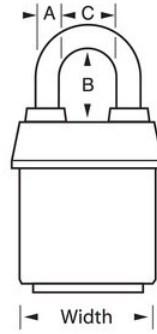

## Características del producto

- Llaves iguales - realice el pedido de múltiples candados para abrir con la misma llave o para combinar con otros candados con el cilindro W6000
- Ideal for harsh outdoor conditions - exclusive ProSeries® Weather Tough® cover protects lock from water, ice, dirt and grime
- Los candados ProSeries® están diseñados para usos comerciales/industriales
- 2-3/8in (60mm) heavy steel body withstands physical attack
- 1-3/8in (35mm) tall, 3/8in (10mm) diameter hardened boron alloy shackle for maximum cut resistance
- Mecanismo de cierre de doble bola que resiste tirones y palancas
- El cilindro de 5 pines con cambio de llave de alta seguridad con pines de bobina es prácticamente imposible de robar

## Detalles del producto

El candado laminado ProSeries® Weather Tough® cubierto con llaves iguales (varios candados se abren con la misma llave) n.º 6125KA de Master Lock cuenta con un cuerpo de acero resistente de 2-3/8" (60 mm) de ancho para resistir ataques físicos y un arco de aleación de boro endurecido de 1-3/8" (35 mm) de alto y 3/8" (10 mm) de diámetro para una resistencia superior a los cortes. La cubierta exclusiva protege este candado de los elementos adversos y un cilindro de 5 pines con cambio de llave de alta seguridad con pines de bobina es prácticamente imposible de robar.

## Especificaciones del producto

|                                |  |
|--------------------------------|--|
| <b>Número de producto</b>      | 6125KA                                   |
| <b>Ancho del cuerpo</b>        | 60 mm                                    |
| <b>Medidas del arco</b>        | A: 10 mm B: 35 mm C: 22 mm               |
| <b>Color</b>                   | Negro                                    |
| <b>Descripción</b>             | Llaves iguales, envase comercial en caja |
| <b>Cant. por envase</b>        | 6  |
| <b>Cant. por caja completa</b> | 24                                       |